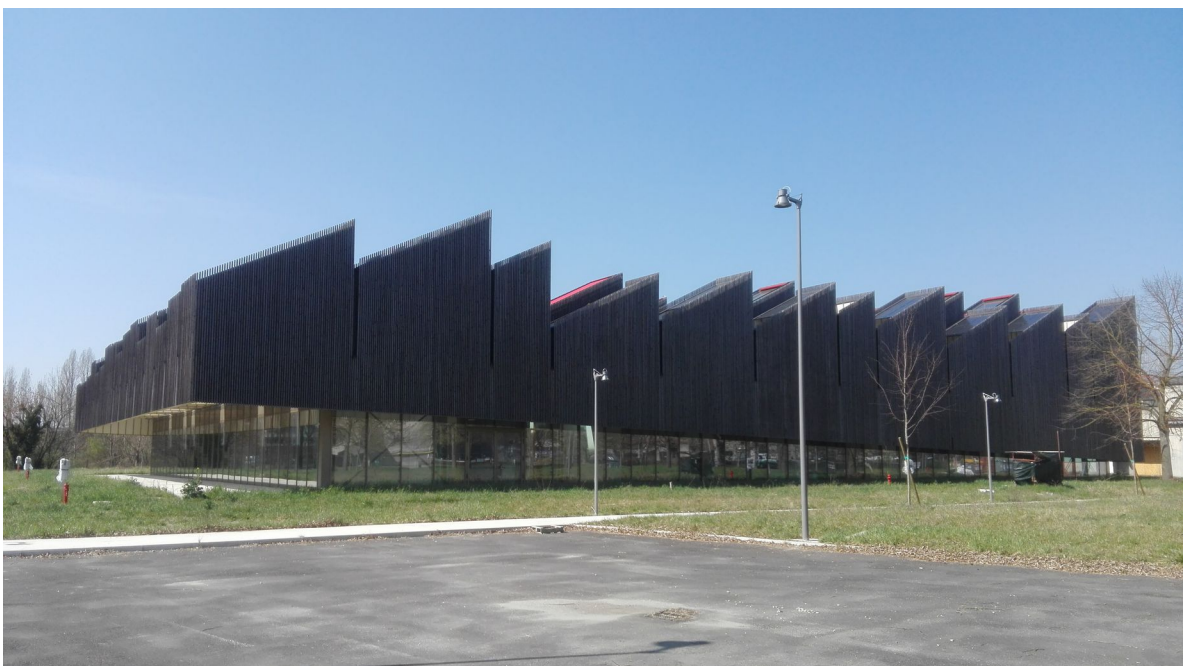

**Manutenzione ordinaria del verde e dell'impianto di irrigazione dell'area di
pertinenza della sede Arpae di Ferrara sita in via Bologna, 534**

RELAZIONE FOTOGRAFICA

Area esterna sud – giovani frassini e platani

Area esterna est – parcheggio ospiti

Area esterna est – percorso pedonale

Area esterna est – tigli adulti lungo il lato est del lotto

Area esterna est – tigli adulti e nuove piantumazioni

Area esterna nord-est – percorso pedonale verso la piazza con tigli

Area esterna nord-est - piazza verde

Area esterna nord-est – percorso pedonale verso la piazza verde

La piazza verde tra i due edifici – vista verso ovest

La piazza verde nord-est tra i due edifici

Platani adulti lungo il parcheggio nord-ovest