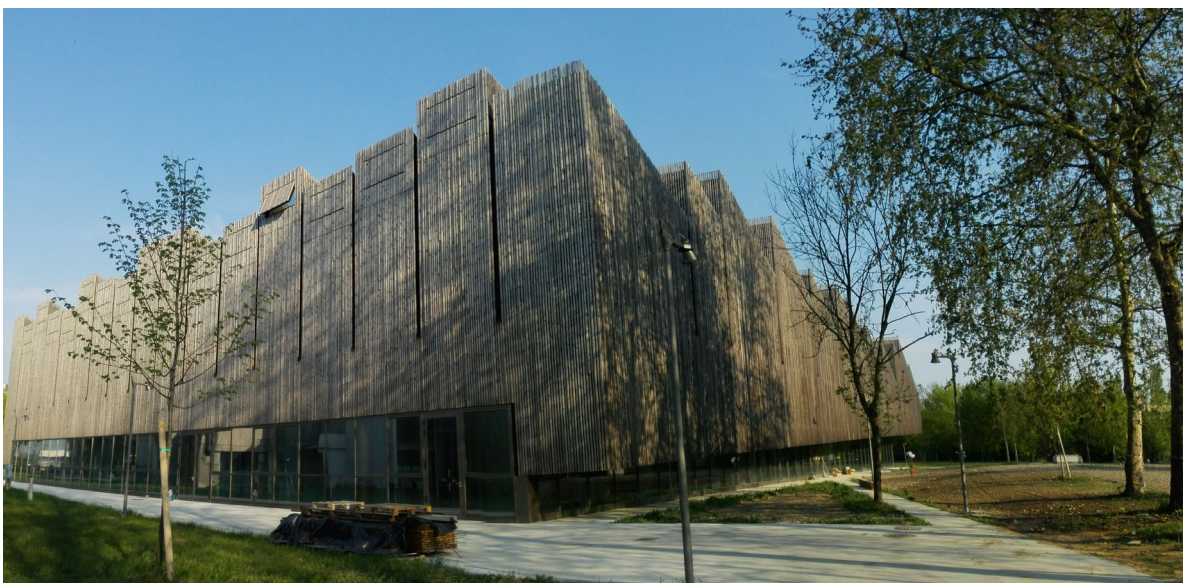

**Manutenzione ordinaria del verde e dell'impianto di irrigazione dell'area di
pertinenza della sede Arpae di Ferrara sita in via Bologna, 534**

RELAZIONE FOTOGRAFICA

Area esterna sud – giovani frassini e platani

Area esterna nord-est - piazza verde

Area esterna nord-est – percorso pedonale verso la piazza verde

La piazza verde tra i due edifici – vista verso ovest

La piazza verde nord-est tra i due edifici

Platani adulti lungo il parcheggio nord-ovest

Area ovest del lotto

Le corti interne