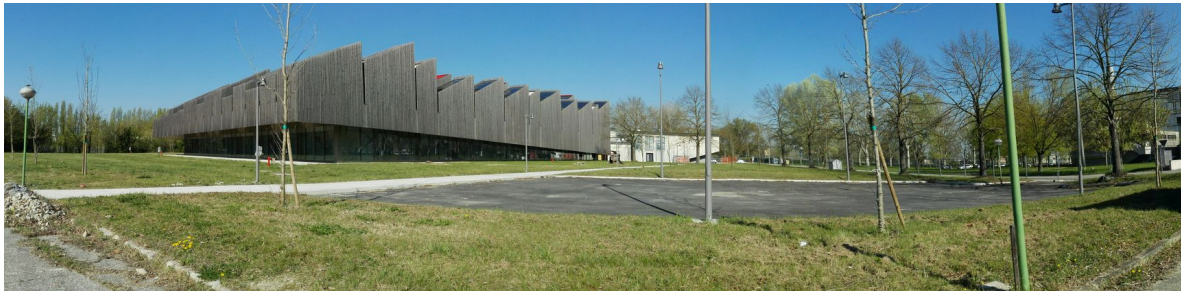

**Manutenzione ordinaria del verde e dell'impianto di irrigazione dell'area di
pertinenza della sede Arpae di Ferrara sita in via Bologna, 534**

RELAZIONE FOTOGRAFICA

Area esterna sud – giovani frassini e platani

Area esterna est – parcheggio ospiti

Area esterna est – percorso pedonale

Area esterna est – tigli adulti lungo il lato est del lotto

Area esterna est – tigli adulti e nuove piantumazioni

Area esterna nord-est – percorso pedonale verso la piazza con tigli

Area esterna nord-est - piazza verde

Area esterna nord-est – percorso pedonale verso la piazza verde

La piazza verde tra i due edifici – vista verso ovest

La piazza verde nord-est tra i due edifici

Platani adulti lungo il parcheggio nord-ovest

Area ovest del lotto

Le corti interne